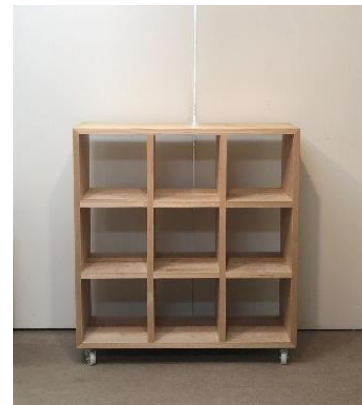

価格は、全て税込です。送料&設置料は、別途お見積り致します。サイズはmmです。最近では、桐たんすや家具の引取りのみも承ります。ご相談下さい。期間中にお電話頂ければ、無料で修理・再生のお見積りにお伺い致します。桐の端材を販売しております。(一袋500円～)

→柿木一男氏のデザインです。引出しが4つ付いています。引出内寸  
横幅 220×  
奥行 233×  
高 92

⑰ エスカルゴ・大和比・小

横幅 650×奥行 460×高 705  
現品価格：55,000円  
このサイドテーブルは川口とし子氏のデザインです。キャスター付の4つの棚が丁番でつながっています。可動式なので色々な形になります。渦巻き状に動くのでエスカルゴの名前が付けました。

価格：44,000円

㉓ 桐サイドチェア

価格：38,500円

北川机は、北川八十治氏のデザインです。天板のホゾは筆が落ちるのを防ぐ役割もあり、持ち手にもなります。

㉔ 北川机 焼塗仕上げ

横幅 820×奥行 400×高 290  
現品価格：22,000円

桐たんす再生の価格は横幅が90cm以内の場合、目安として小袖の二つ重ねで15万円(税別)～、三つ重ねで18万円(税別)～となります。サイズや状態によって、価格は変わりますのでお気軽にご相談下さい。納期は、お預かりしてから約2ヶ月間程度かかります。

㉕ 桐タナ台 3×3

横幅 1,060×奥行 400×高 1,160  
現品価格 82,500円  
通常小売価格 165,000円  
本棚にも飾り棚にも使えます。

㉖ 桐机+桐スツール 木地仕上げ

桐机 横幅 1,060×奥行 500×高 700  
桐スツール 横幅 390×奥行 390×高 390  
セット現品価格 88,000円  
長く使える桐の机は修理メンテナンス可能な商品です。

小物カタログ